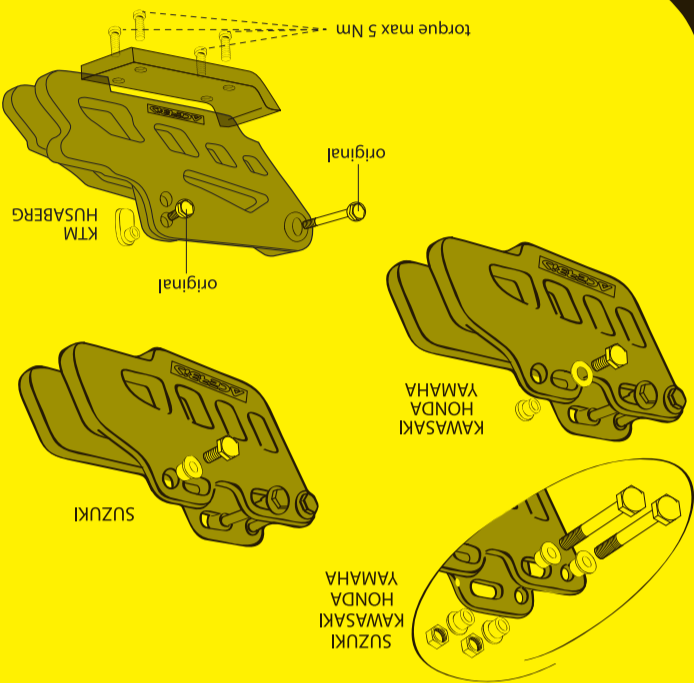

# Chain Guide Cruna Catena

cod. 500002228 REV. 1

**ACERBIS ITALIA S.P.A.**  
 VIA SERIO, 37  
 24021 ALBINO (BG)  
 ITALY  
 PHONE +39 035773577  
 FAX +39 035773570  
 INFOMOTO@ACERBIS.IT  
 WWW.ACERBIS.COM